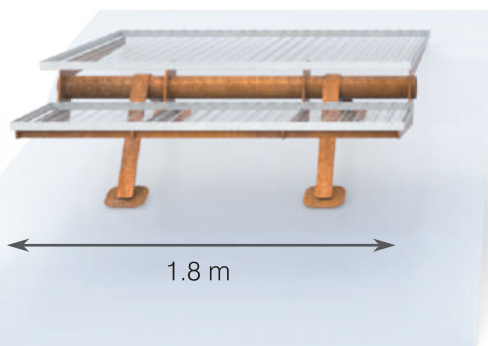

2EP[®]
EASY & EFFICIENT PRODUCTS

BANC-DAHUT[®]

Le banc DAHUT **s'installe facilement dans la pente** et propose une assise au dessus du sol pour profiter d'une pose panoramique. Les sièges en bois sont larges et confortables. Sa structure robuste permet l'ajustement au terrain lors de la mise en place. Le platelage permet un accès sécurisé, il est pratique d'y poser ses affaires. **Prenez un moment pour souffler...montez sur le DAHUT !**

Plateforme active (yoga)

assise simple ou double

Type d'utilisation

- Usage : Toute l'année
- Public : Tout public
- Accessibilité PMR : non

Caractéristiques standard

- Assise confortable en bois
- Structure: Acier galvanisé + peinture
- Résistant aux intempéries et vandalisme
- Fixation des extrémités : Ancrages crayonnés livrés avec le banc

Les + produit

- Permet un autre point de vue sur les paysages
- Possibilité de choisir le nombre d'assise
- Variante plateforme active
- Installation rapide sans utiliser de béton