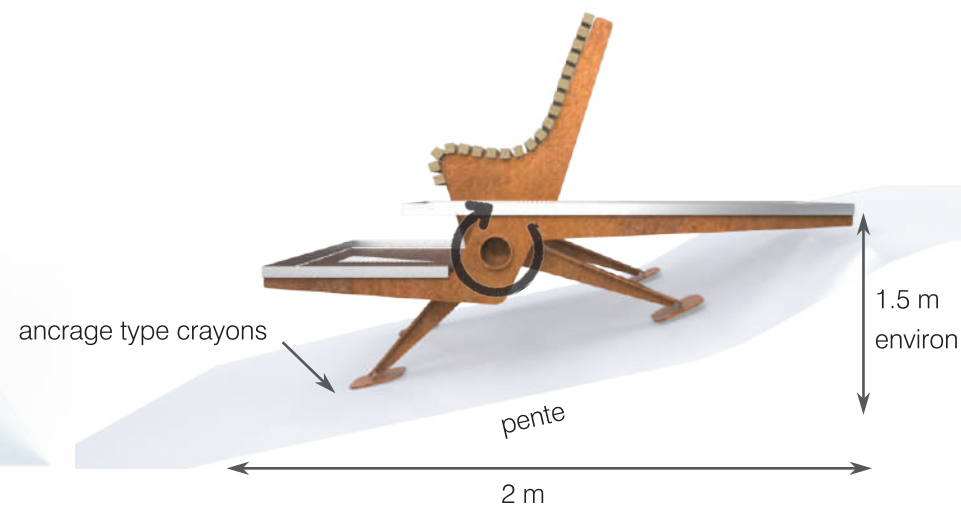

2EP[®]
EASY & EFFICIENT PRODUCTS

BANC-DAHUT[®]

Le banc DAHUT **s'installe facilement dans la pente** et propose une assise au dessus du sol pour profiter d'une pose panoramique. Les sièges en bois sont larges et confortables. Sa structure robuste permet l'ajustement au terrain lors de la mise en place. Le platelage permet un accès sécurisé, il est pratique d'y poser ses affaires. **Prenez un moment pour souffler...montez sur le DAHUT !**

Plateforme active (yoga)

assise simple ou double

Type d'utilisation

- Usage : Toute l'année
- Public : Tout public
- Accessibilité PMR : non

Caractéristiques standard

- Assise confortable en bois
- Structure: Acier galvanisé + peinture
- Résistant aux intempéries et vandalisme
- Fixation des extrémités : Ancrages crayonnés livrés avec le banc

Les + produit

- Permet un autre point de vue sur les paysages
- Possibilité de choisir le nombre d'assise
- Variante plateforme active
- Installation rapide sans utiliser de béton