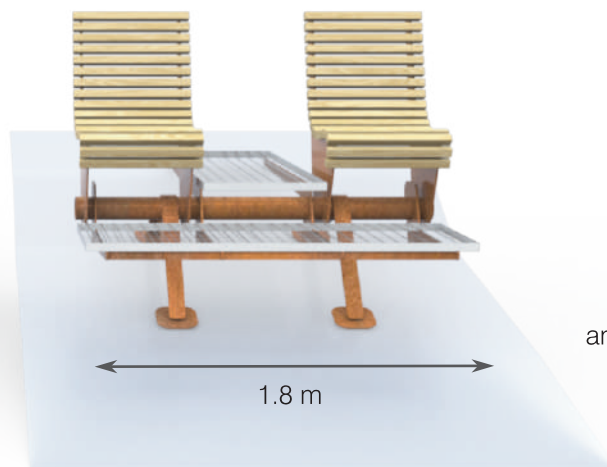

2EP[®]
EASY & EFFICIENT PRODUCTS

BANC-DAHUT[®]

Le banc DAHUT **s'installe facilement dans la pente** et propose une assise au dessus du sol pour profiter d'une pose panoramique. Les sièges en bois sont larges et confortables. Sa structure robuste permet l'ajustement au terrain lors de la mise en place. Le platelage permet un accès sécurisé, il est pratique d'y poser ses affaires. **Prenez un moment pour souffler...montez sur le DAHUT !**

Plateforme active (yoga)

assise simple ou double

Type d'utilisation

- Usage : Toute l'année
- Public : Tout public
- Accessibilité PMR : non

Caractéristiques standard

- Assise confortable en bois
- Structure: Acier galvanisé + peinture
- Résistant aux intempéries et vandalisme
- Fixation des extrémités : Ancrages crayonnés livrés avec le banc

Les + produit

- Permet un autre point de vue sur les paysages
- Possibilité de choisir le nombre d'assise
- Variante plateforme active
- Installation rapide sans utiliser de béton